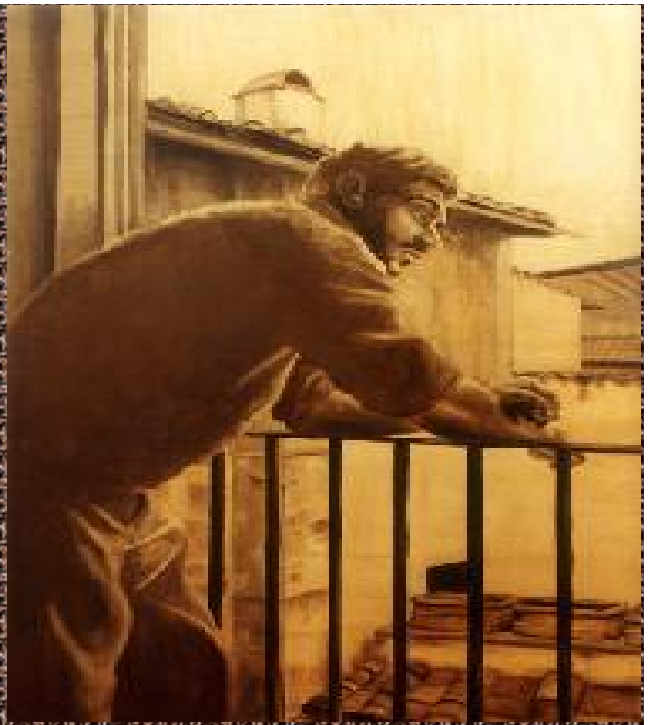

Collezione MAART

Autore: Elisa Mereu

S.t. 1 100x70

S.t. 88x58

S.t. 92x73

Collezione MAART

Autore: Alessandra Raggio

S.t. 50x70

Border line 70x50

Collezione MAART

Autore: Artini

Tg e cena 90x90

Volere e potenza 69x98

Collezione MAART

Autore: Simeone Biselli

Mammuttones 70x80

Nuotatrici 23x80

soldatini 60x70

Collezione MAART

Autore: Francesco Casale

maeciapiede via guelfa 150x100

+

desiree 100x70

desir 71x107

autoritratto 150x100

autoritratto 150x150

desiree 40x50

Fontanella

Albero 150x100

Desi 150x100

Mulinaccio
150x100

Grigliata di
muggini
150x100